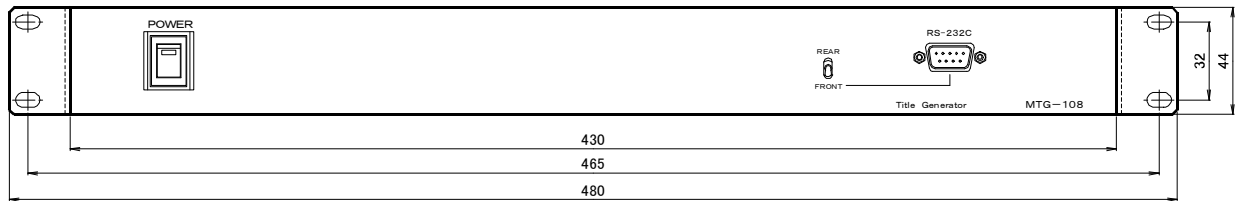

- ・表示:20型液晶モニター
- ・テキスト:14サイズ・フォント:MSゴシック

■編集ソフト画面

■通信ソフト画面

拡大

漢字タイトルジェネレータ MTG-108 仕様書

正面図

背面図

側面図

MTG-108 本体仕様	
設定入力部	D-Sub 9ピン(オス)RS-232C 前面及び背面切換
入力部	8系統 NTSCアナログコンポジット:1.0V(p-p) BNCコネクタ
出力部	8系統 NTSCアナログコンポジット:1.0V(p-p) BNCコネクタ
電源	AC100V 50Hz/60Hz
消費電力	6W
主材質	冷間圧延鋼 t1.0~2.0
処理	メラミン焼付塗装
塗装色	マンセルN1.0 近似値
RoHS	対応
質量	約3.5kg
外形寸法	W480×H44×D200(突起含まず)
付属品	EIA1Uラックマウント金具、取扱説明書兼保証書(1部)