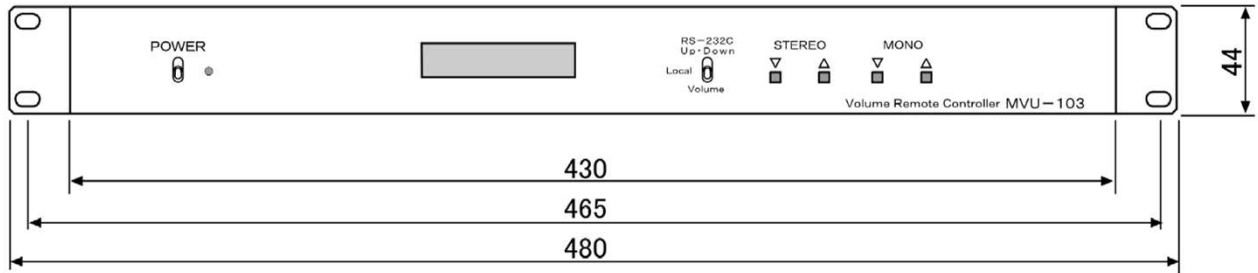

正面図

背面図

仕様	
入力部	回路:電子バランス コネクタ:ユーロブロック 入力数:ステレオ(L,R)1系統 モノラル1系統 入力レベル:-10dBs
出力部	回路:電子バランス コネクタ:ユーロブロック 出力数:ステレオ(L,R)1系統 モノラル1系統 出力レベル:0dBm
制御部	リモート制御 コネクタ:D-sub15ピン(メス M2.6) LAN制御 コネクタ:RJ-45
電源	AC100V 50Hz/60Hz 国内専用ACアダプター 5V 3A
消費電力	10W
処理	メラミン焼付塗装
塗装色	マンセルN1.0 近似値
質量	約3.0kg
外形寸法	W480×H44×D200mm(突起含まず)
付属品	取扱説明書兼保証書、EIAマウント金具、ACアダプター ユーロブロックコネクタ3P(6個)