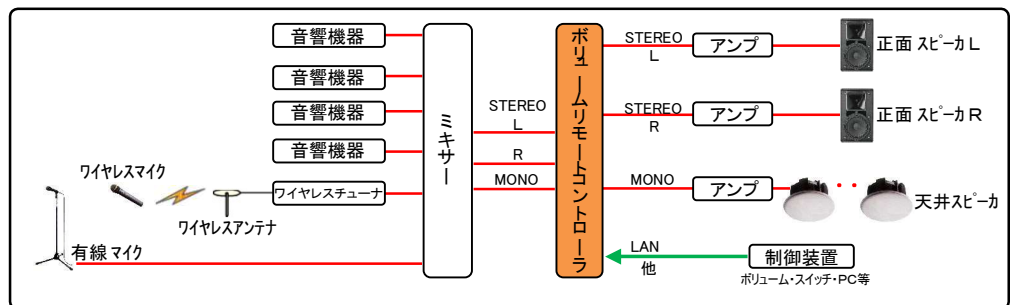

ボリュームリモートコントローラ

MVU-103e

LAN制御を標準装備 ステレオ・モノラル音量を制御

RoHS
対応 2022.8

"ボリュームリモートコントローラ MVU-103" はミキサーからの音声信号を入力し、音量を調節してアンプに出力することができます。音声信号はステレオ1系統、モノラル1系統を入出力することができます。制御方式は本体正面のスイッチの他に、外部ボリューム制御、外部 UP-DOWNスイッチ 制御、LAN制御を搭載し、用途に合せ制御することができます。音声信号の劣化を最小限におさえた高性能VCA-ICを採用しています。

■ 音声入出力 :ステレオ1系統、モノラル1系統 を入出力することができます。

■ ローカル制御 :本体正面のスイッチで音量を調節することができます。

- ボリューム制御 : 外部にボリュームまたは外部から電圧(0~+5V)を入力することで遠隔から音量を調節することができます。
- UP-DOWNスイッチ制御 : 外部に UP-DOWN スイッチ接続することで遠隔から調節することができます。
- LAN制御 : 制御装置からのコマンドで遠隔から音量を調節することができます。
- ミキシング機能 : STEREO と MONO の音声を本体内部基盤のスイッチ操作でミキシングすることができます。
- EIA1Uラックマウント : ラックマウント金具付属。
- システム構成例 :

正面図

背面図

仕様	
入力部	回路:電子バランス コネクタ:ユーロブロック 入力数:ステレオ(L,R)1系統 モノラル1系統 入力レベル:-10dBs
出力部	回路:電子バランス コネクタ:ユーロブロック 出力数:ステレオ(L,R)1系統 モノラル1系統 出力レベル:0dBm
制御部	リモート制御 コネクタ:D-sub15ピン(メス M2.6) LAN制御 コネクタ:RJ-45
電源	AC100V 50Hz/60Hz 国内専用ACアダプター 5V 3A
消費電力	10W
処理	メラミン焼付塗装
塗装色	マンセルN1.0 近似値
質量	約3.0kg
外形寸法	W480×H44×D200mm(突起含まず)
付属品	取扱説明書兼保証書、EIAマウント金具、ACアダプター ユーロブロックコネクタ3P(6個)