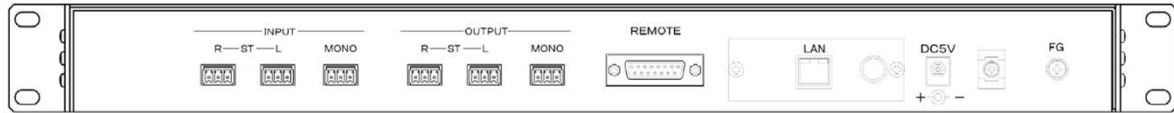

正面図

背面図

仕様	
入力部	回路:電子バランス コネクタ:ユーロブロック 入力数:ステレオ(L,R)1系統 モノラル1系統 入力レベル:-10dBs
出力部	回路:電子バランス コネクタ:ユーロブロック 出力数:ステレオ(L,R)1系統 モノラル1系統 出力レベル:0dBm
制御部	リモート制御 コネクタ:D-sub15ピン(メス M2.6) LAN制御 コネクタ:RJ-45
電源	AC100V 50Hz/60Hz 国内専用ACアダプター 5V 3A
消費電力	10W
処理	メラミン焼付塗装
塗装色	マンセルN1.0 近似値
質量	約3.0kg
外形寸法	W480×H44×D200mm(突起含まず)
付属品	取扱説明書兼保証書、EIAマウント金具、ACアダプター ユーロブロックコネクタ3P(6個)