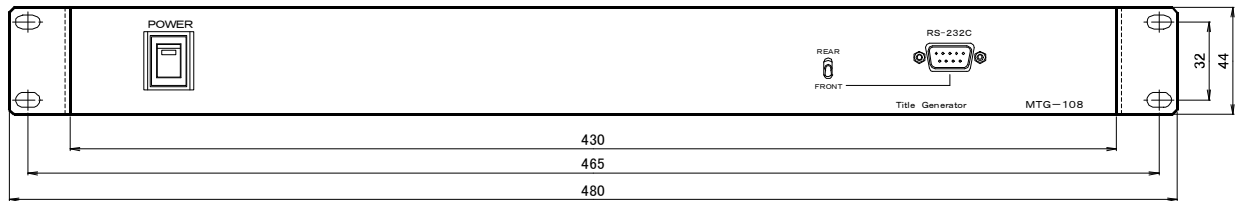

- ・表示: 20 型液晶モニター
- ・テキスト: 14 サイズ ・フォント: MS ゴシック

■ 編集ソフト画面

■ 通信ソフト画面

拡大

漢字タイトルジェネレータ MTG-108 仕様書

正面図

背面図

側面図

MTG-108 本体仕様	
設定入力部	D-Sub 9ピン(オス)RS-232C 前面及び背面切換
入力部	8系統 NTSCアナログコンポジット:1.0V(p-p) BNCコネクタ
出力部	8系統 NTSCアナログコンポジット:1.0V(p-p) BNCコネクタ
電源	AC100V 50Hz/60Hz
消費電力	6W
主材質	冷間圧延鋼 t1.0~2.0
処理	メラミン焼付塗装
塗装色	マンセルN1.0 近似値
RoHS	対応
質量	約3.5kg
外形寸法	W480×H44×D200(突起含まず)
付属品	EIA1Uラックマウント金具、取扱説明書兼保証書(1部)