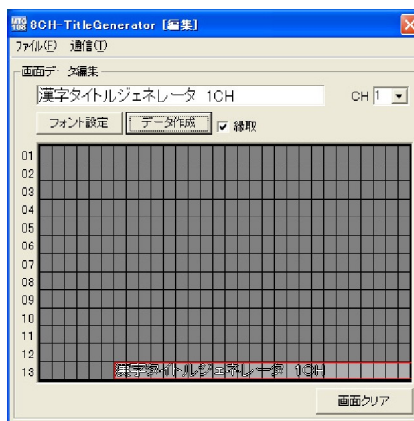

漢字タイトルジェネレータ

MTG-108

業務用 ITV 設備向け

受注生産品:参考納期2~3週間前後

2010. 4

8CH の映像に、漢字を含むタイトル文字をインポートします

“MTG-108”はカメラなどからの NTSC コンポジットビデオ信号を入力し、設定した漢字を含むタイトル文字を出力映像にインポートする 8CH の漢字タイトルジェネレータです。設定データは、専用の編集ソフトをインストールした PC より、本体正面又は背面の RS-232C 端子を使って簡単に転送することが出来ます。使用可能なフォントは PC にインストールされている TrueType フォントを全て使用可能です。14 サイズのフォントで 15 文字程度表示可能です。(表示数は、使用するフォントにより異なります)
(PC の環境により、日本語だけでなく他国語も利用可能)

- 8CH 映像入出力 : 入力されたビデオ信号に、それぞれ設定したテキストを白文字でインポートすることが出来ます。
- 多彩なテキスト編集 : 編集する PC にインストールされた TrueType フォントを全て使用可能です。フォントにより斜体や太字にも対応します。黒の縁取りが設定できますので、見やすいタイトルが作成出来ます。
- EIA1U ラックマウント : ラックマウント金具付属。

■ モニター表示サンプル

- ・表示: 20 型液晶モニター
- ・テキスト: 14 サイズ ・フォント: MS ゴシック

■ 編集ソフト画面

■ 通信ソフト画面

拡大

漢字タイトルジェネレータ MTG-108 仕様書

正面図

背面図

側面図